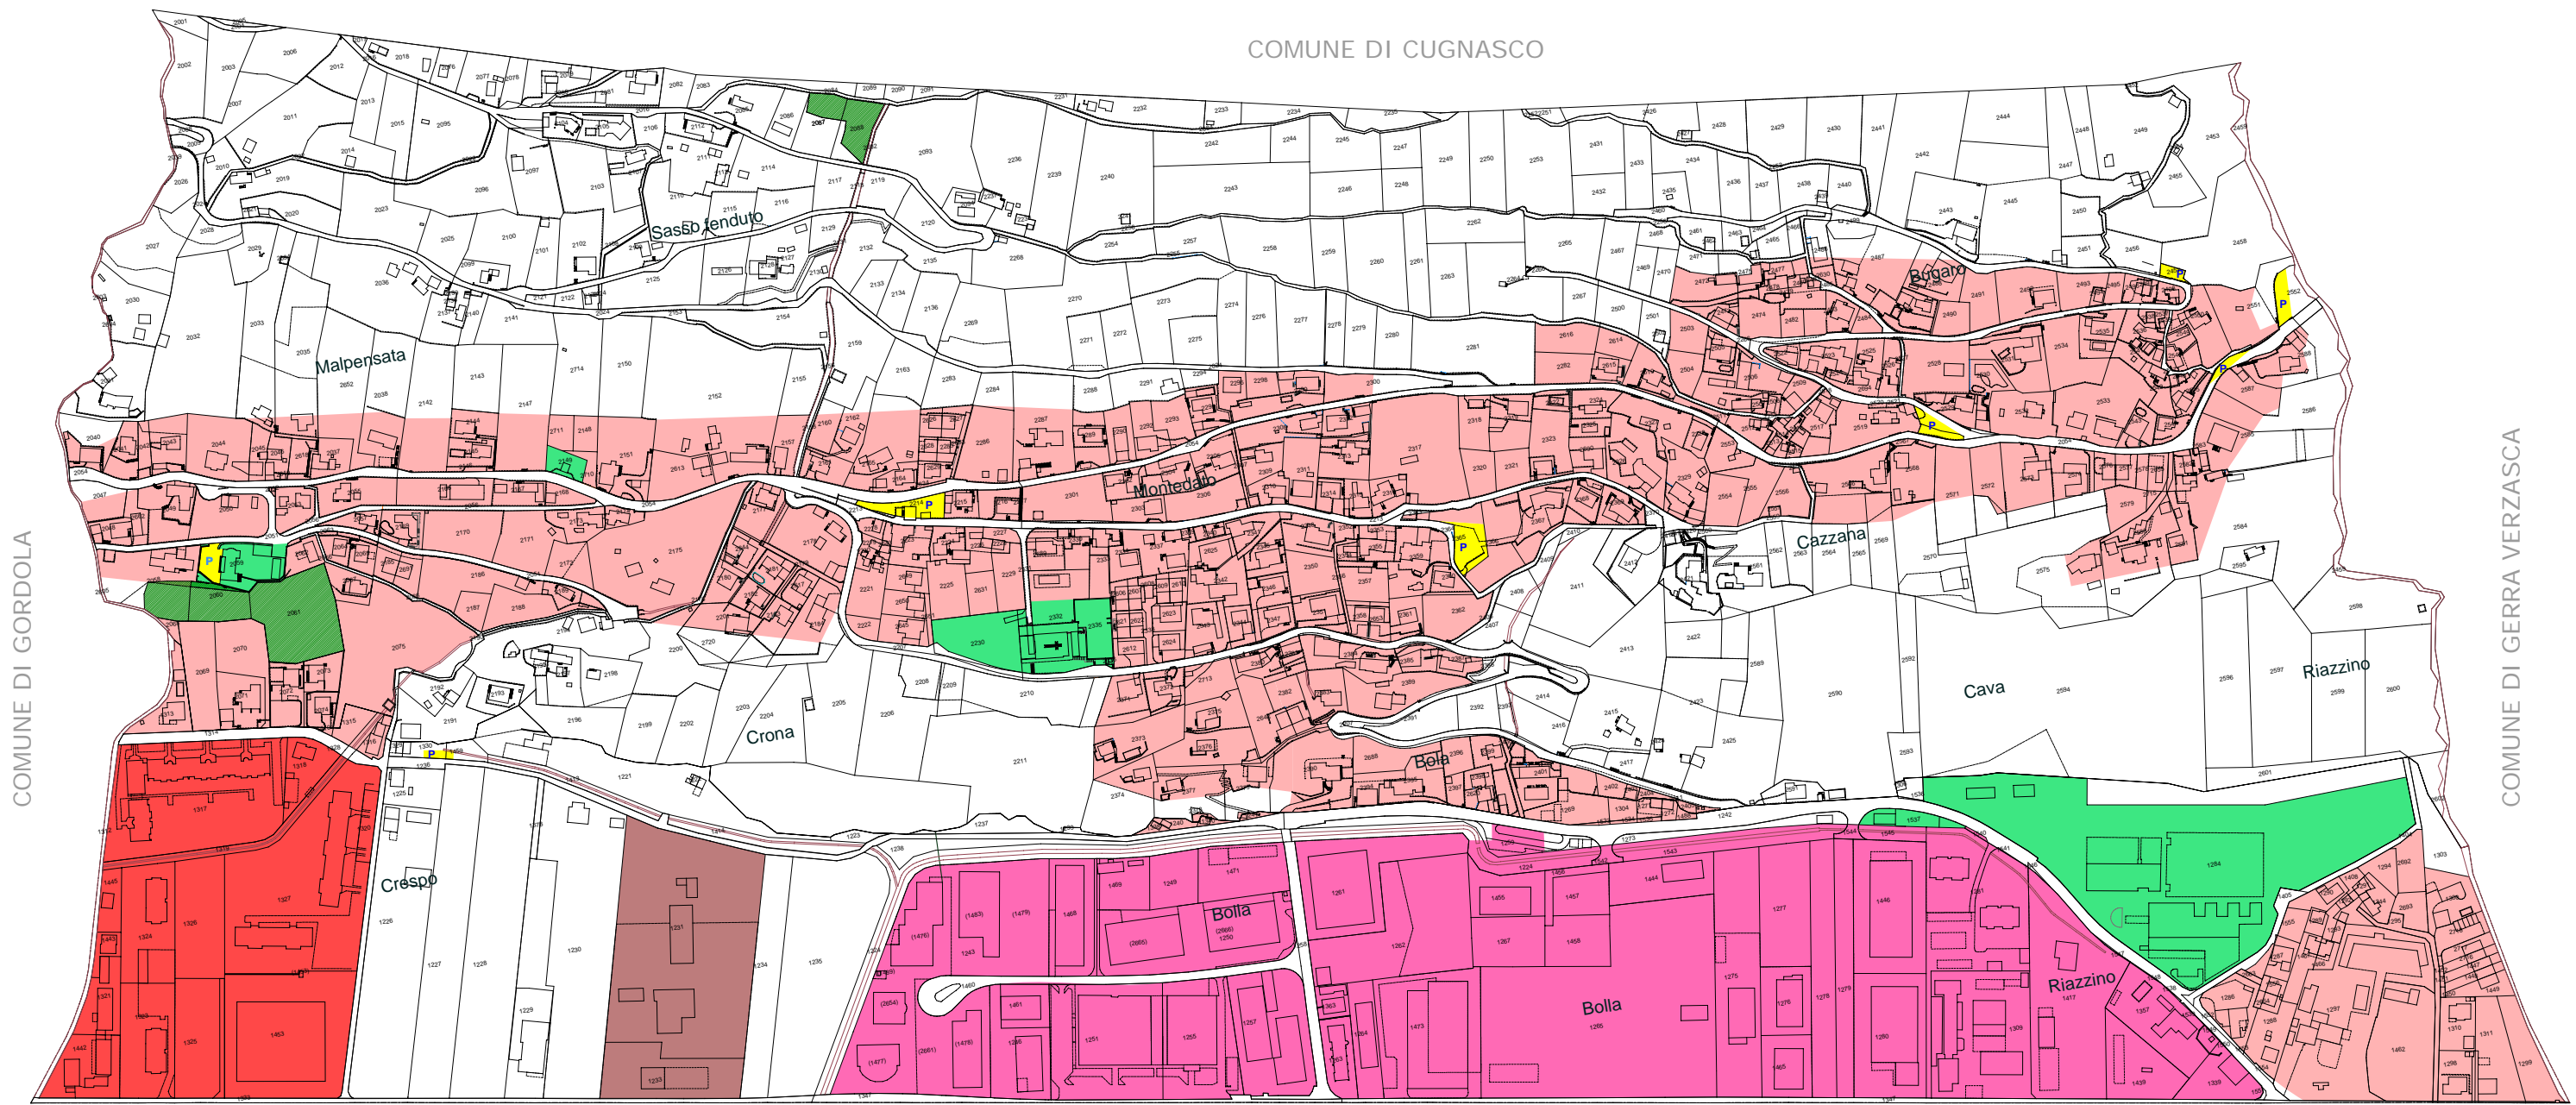

COMUNE DI CUGNASCO

COMUNE DI GORDOLA

COMUNE DI GERRA VERZASCA

- Zona per attrezz. ed edifici d'interesse pubbl.
- Territorio fuori dalle zone edificabili
- ZTP - Zona a carattere turistico
- R13 - Zona residenziale intensiva
- R8,5PP - Zona residenziale primaria del piano
- AR - Zona artigianale commerciale
- Posteggi
- Bosco accertato